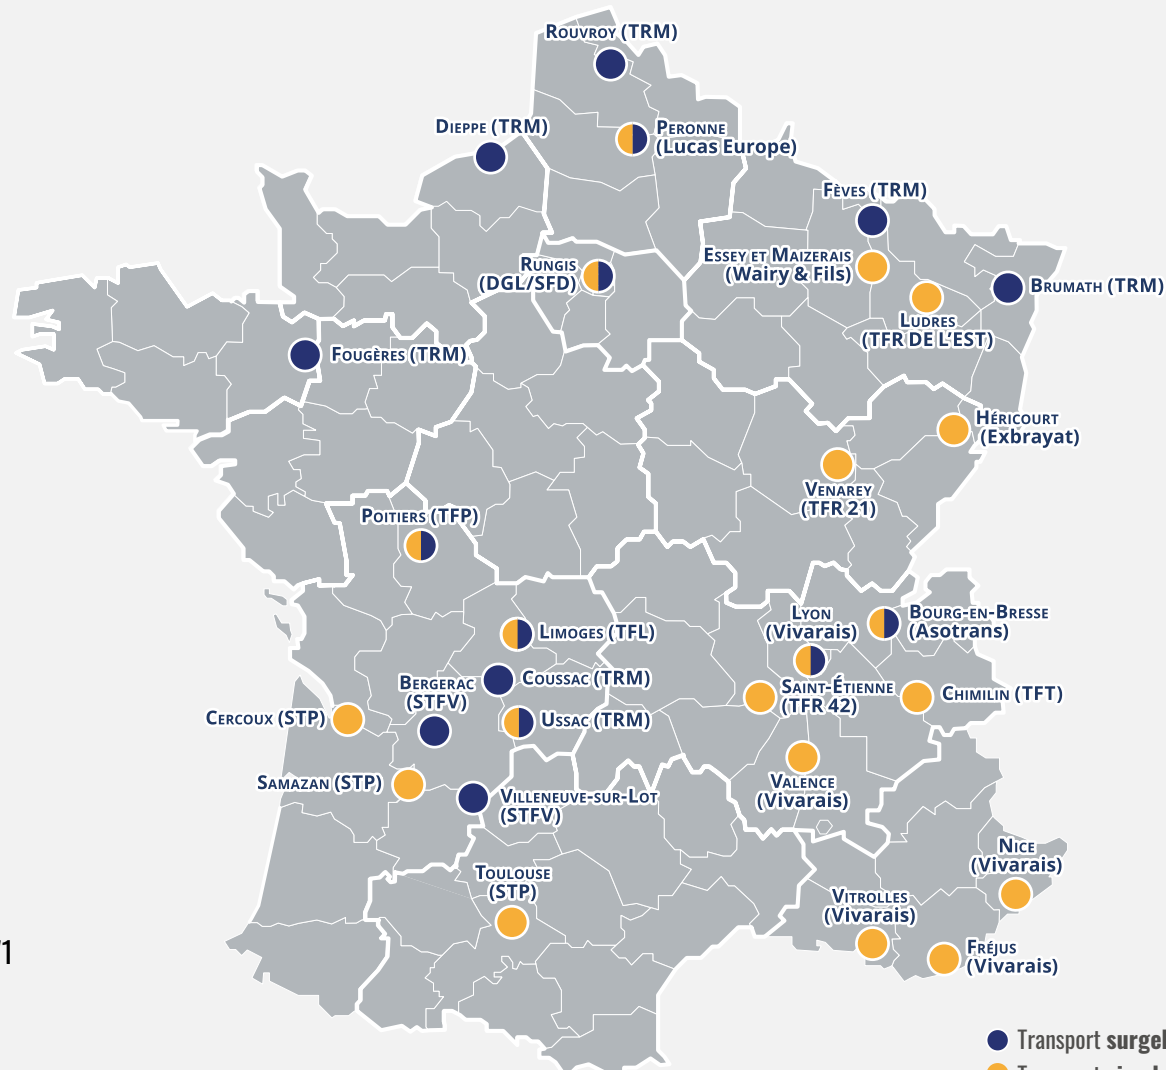

- **Transports René Madrias (TRM) : 05 55 88 09 51**
- **Lucas Europe : 03 22 84 71 45**
- **DGL/SFD : 01 46 86 82 19**
- **Transports du Vivarais : 04 75 84 13 32**
- **Transports Frigorifiques Exbrayat : 03 84 21 45 34**
- **Transports Frigorifiques Roannais : 04 77 50 88 83**
- **TFT : 04 76 06 14 44**
- **Transports Wairy et Fils : 03 83 81 97 17**
- **Transports Frigorifiques du Poitou (TFP) : 05 49 42 38 11**
- **Transport Frigorifique Régional de L'Est : 03 83 25 22 05**
- **Services Transports de Proximité (STP) : 05 46 04 01 20**
- **Asotrans : 04 74 45 23 65**
- **Transports Frigorifiques du Limousin (TFL) : 05 55 42 32 00**
- **Société de Transports Frigorifiques Villeneuvois (STFV) : 05 53 70 23 71**