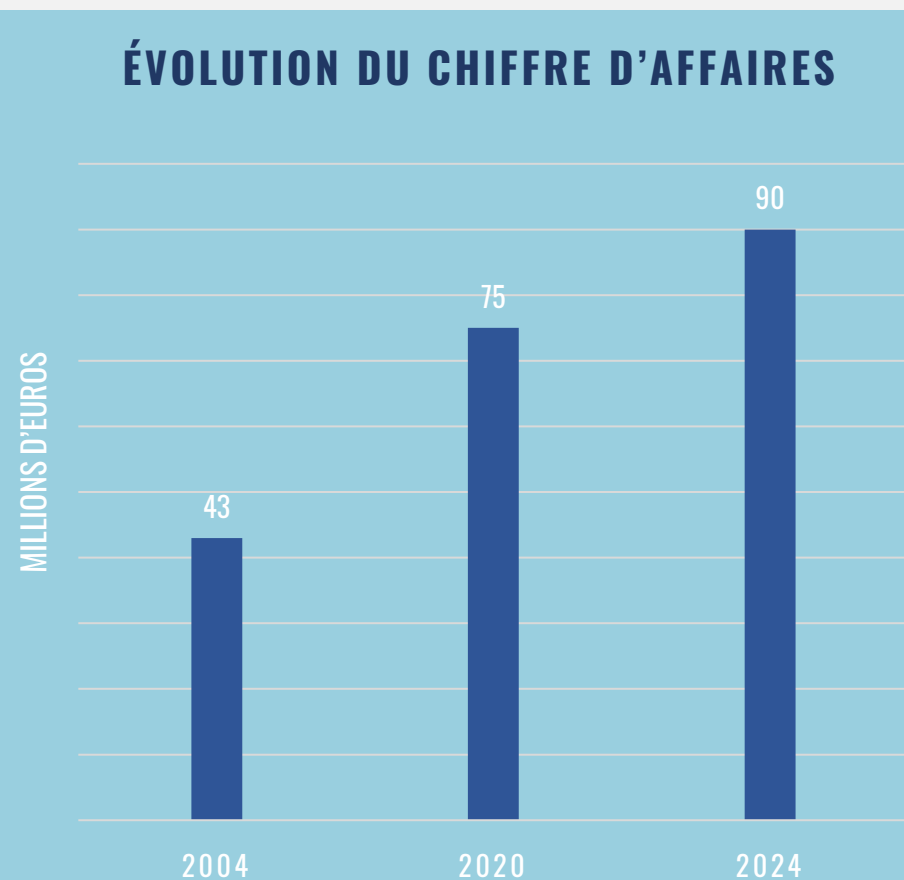

TRANSPORTS RENÉ MADRIAS

ACTIVITÉS ET SERVICES

SOUS TEMPÉRATURE DIRIGÉE

TRANSPORT DE SURGELÉ (**75%** du CA)

TRANSPORT DE VIANDE PENDUE (**20%** du CA)

STOCKAGE (**5%** du CA)

ÉVOLUTION DU CHIFFRE D'AFFAIRES